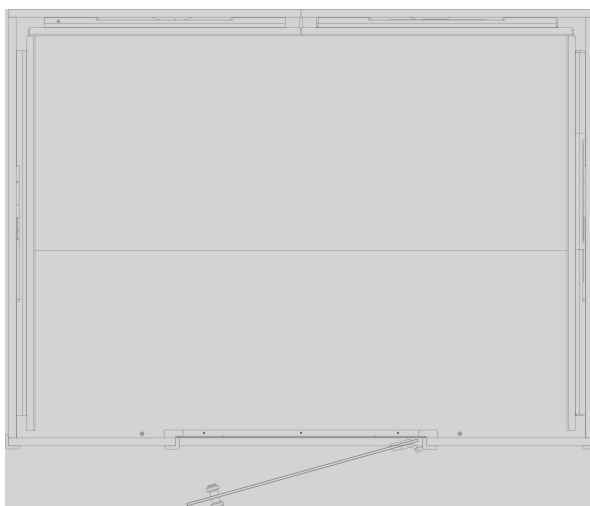

Elba

- geeignet für 2 Person
- Heizelemente auf Alu-Laminat (ca. 60 % Infrarotstrahlung)
- Heizelemente: 2,5 m²
- 2.300 Watt

- komplett aus Fichtenholz
- Gitter aus Lindenholz
- inkl. Halogen-Spots

Mögliche Features:

- farbiges Holz (siehe Bild)
- Griffdreieck (siehe Bild)
- Farblichtschieber od. Farblichtwechsler
- Musikboxen (ev. mit CD-Holzfücher)
- Geostat, usw.

Grundriss:

143 x 103 x 198 cm

Nizza - Eckkabine

- geeignet für 1-2 Person
- Heizelemente auf Alu-Laminat (ca. 60 % Infrarotstrahlung)
- Heizelemente: 1,67 m²
- 1.900 Watt

Grundriss:

103 x 103 x 198 cm

Genua

- geeignet für 1-2 Person
- Heizelemente auf Alu-Laminat (ca. 60 % Infrarotstrahlung)
- Heizelemente: 2,17 m²
- 1.900 Watt

- komplett aus Fichtenholz
- Gitter aus Lindenholz
- inkl. Halogen-Spots

Mögliche Features:

- farbiges Holz (siehe Bild)
- Griffdreieck (siehe Bild)
- Farblichtschieber od. Farblichtwechsler
- Musikboxen (ev. mit CD-Holzfücher)
- Geostat, usw.

Grundriss:

103 x 105 x 198 cm

Genua