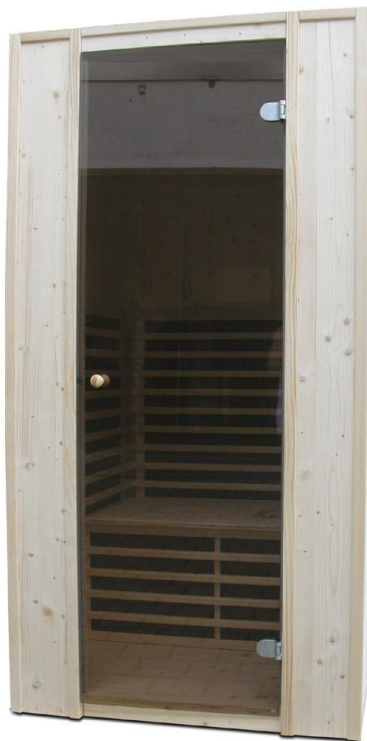

- farbiges Holz (siehe Bild)
- Griffdreieck (siehe Bild)
- Farblichtschieber od. Farblichtwechsler
- Musikboxen (ev. mit CD-Holzfücher)
- Geostat, usw.

Grundriss:

143 x 103 x 198 cm

Nizza - Eckkabine

- geeignet für 1-2 Person
- Heizelemente auf Alu-Laminat (ca. 60 % Infrarotstrahlung)
- Heizelemente: 1,67 m²
- 1.900 Watt

- komplett aus Fichtenholz
- Gitter aus Lindenholz
- inkl. Halogen-Spots

Mögliche Features:

- farbiges Holz (siehe Bild)
- Griffdreieck (siehe Bild)
- Farblichtschieber od. Farblichtwechsler
- Musikboxen (ev. mit CD-Holzfücher)
- Geostat, usw.

Grundriss:

103 x 103 x 198 cm

Genua

- geeignet für 1-2 Person
- Heizelemente auf Alu-Laminat (ca. 60 % Infrarotstrahlung)
- Heizelemente: 2,17 m²
- 1.900 Watt

- komplett aus Fichtenholz
- Gitter aus Lindenholz
- inkl. Halogen-Spots

Mögliche Features:

- farbiges Holz (siehe Bild)
- Griffdreieck (siehe Bild)
- Farblichtschieber od. Farblichtwechsler
- Musikboxen (ev. mit CD-Holzfücher)
- Geostat, usw.

Grundriss:

103 x 105 x 198 cm

Genua