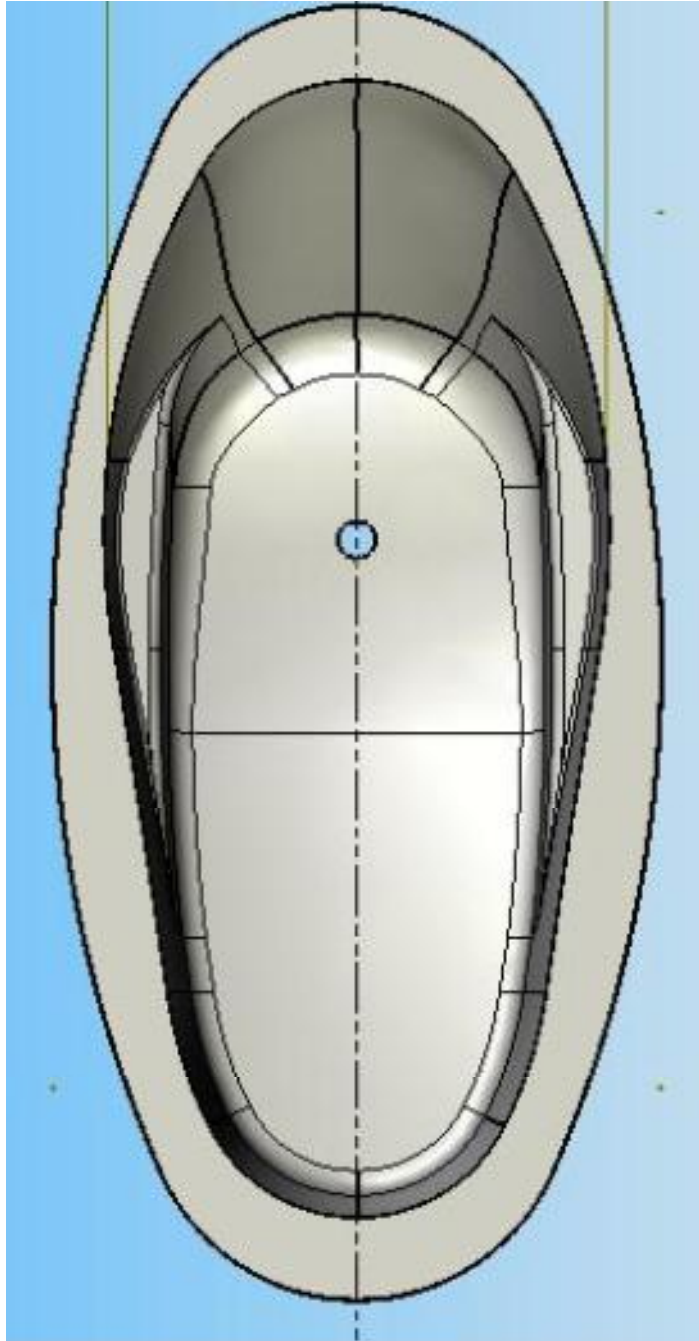

Vesuv 190

viterma
ich fühl mich wohl.

180 x 80 x 55 cm - 228 Liter

Vesuv 180

viterma
ich fühl mich wohl.

150 x 150 x 53 x 55 cm - 305 Liter

Santorini

viterma
ich fühl mich wohl.

185 x 90 x 55 cm - 220 Liter

Optima Rechteck

viterma
ich fühl mich wohl.

185 x 90 x 55 cm - 220 Liter

Optima Oval

viterma
ich fühl mich wohl.

Modell 1

Modell 2

Optima Individuell

viterma
ich fühl mich wohl.

185 x 90 x 55 cm - 220 Liter

Optima Achteck

190 x 121 x 56 cm - 370 Liter

Lipari

viterma
ich fühl mich wohl.

160 x 100 x 53 x 55 cm - 225 Liter

Ätna rechts

160 x 100 x 53 x 55 cm - 225 Liter

Ätna links

viterma
ich fühl mich wohl.

194,8 x 80 x 55 cm - ca. 190 Liter

Java sechseck

170 x 80 x 55 cm - ca. 190 Liter

Java oval