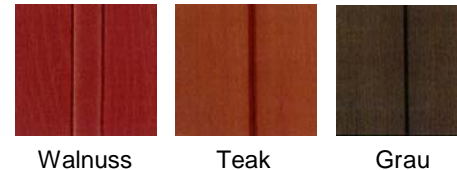

Neues MP3-Modul:

Verkleidungsfarben Superior-Serie:

Pearl Alba

Sterling Marble

Starry Night Blue

Pearl Shadow

Summer Sapphire

Mystic Emerald

Galaxy Green

Moonscape

Caribbean Blue (nur für Regular-Serie)

Graphite Luster (nur für Regular-Serie)

Eclipse Black (nur für Regular-Serie)

Regular-Serie

- kompletter Rahmen mit Gestell nicht mehr aus Holz, sondern aus verzinktem und pulverbeschichtetem Stahl
- nicht mehr geschäumt! Perfekte Isolation mit Isolation-Packs zum einfachen Herausnehmen
- Verkleidung serienmäßig aus Kunststoff, Zedernholz-Verkleidung nur noch gegen Aufpreis möglich (auch nur bei Regular-Serie)
- LED-Farblicht-Unterwasserscheinwerfer ist serienmäßig als Standard dabei
- als Aufpreis gibt es genauso wie bei der Superior-Serie ein LED-Farblicht-System und eine Stereoanlage mit MP3-Funktion